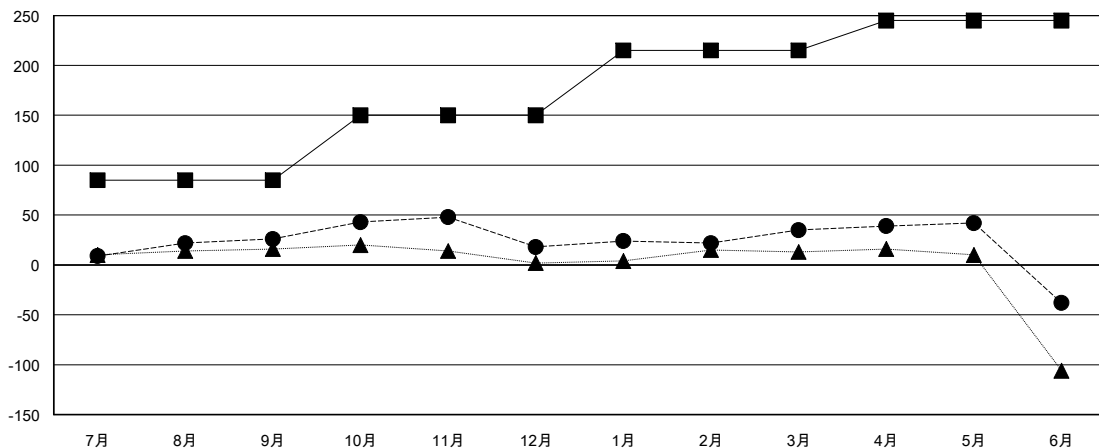

# MONTHLY MEMBERSHIP PROGRESS REPORT

District 335 A

Results as of: 06/30/2018

GMT: MASAYOSHI MARUYAMA, YASUHISA NAKAMURA

地域 JAPAN

GMT会則地域

クラブ			
結果 : 2017-2018			
四半期	新クラブ目標	新クラブ	解散クラブ
7月/8月/9月	0	0	0
10月/11月/12月	0	0	0
1月/2月/3月	1	0	0
4月/5月/6月	0	0	1

名			
結果 : 2017-2018			
四半期	会員純増目標	会員増強実績	退会者(転籍を含む) 実際
7月/8月/9月	85	64	37
10月/11月/12月	65	37	45
1月/2月/3月	65	43	24
4月/5月/6月	30	54	125

新クラブ目標及び実績累計

会員目標及び実績累計

解散クラブ: 1	57 CLUBS OF 77 一名以上の新会員を登録	男女別 男性 1,593 (78.78%) 女性 429 (21.22%) 女性%年度目標: 30%
退会者 物故会員 25 クラブ解散 12 その他 194 合計 231	<a href="#">会員累計データを見るには、ここをクリック</a>	世帯主/家族会員合計 0 国際会費半額の家族会員 0